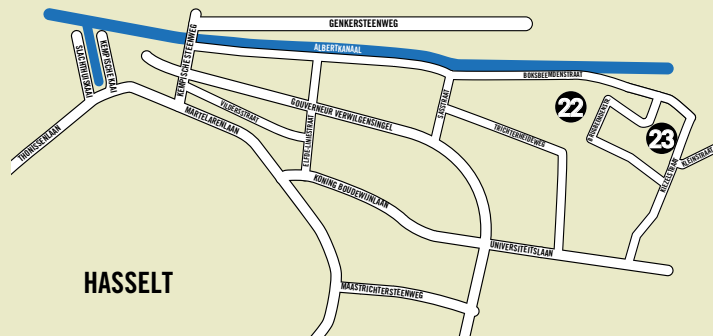

STADSPLAN

- 1 info en tickets (Congostraat)
- 2 K. Dusartplein
- 3 K. Dusartplein (parking)
- 4 Sint-Jansplein
- 5 Maastrichtersteenweg / Sint-Corneliusstraat
- 6 Kathedraal / Fruitmarkt
- 7 Zuivelmarkt
- 8 2x Kadet
- 9 Groenplein
- 10 CIAP
- 11 Capucienplein
- 12 KA 1
- 13 Grasveld CC Hasselt
- 14 Stadspark
- 15 Kapermolenpark
- 16 Universiteit Hasselt - Campus Hasselt
- 17 Molenpoort
- 18 Jenevermuseum
- 19 station Hasselt
- 20 Provinciale Kunsthumaniora, Gouverneur Verwilghensingel 3
- 21 Villa Basta, Vissersstraat 2

NIET OP WANDELAFSTAND (zie detailkaart achterzijde flap)

- 22 Bethanië Godsheide, Brugbendenstraat 1
- 23 OC Godsheide, Kiezelstraat 118
- 24 Stevoort, Sint-Maartenplein 10
- 25 Voormalige stedelijke serres van Genk (Volmolen)

ELS ROOBROECK / COVAR | PSSST

- A Grote Markt
- B Fruitmarkt
- C Het Stadsms (binnenkoer)
- D Witte Nonnenstraat aan Z33 (Begijnhof)
- E Tuin Minderbroederklooster
- F Toerisme Hasselt

STADSPLAN DETAILKAART

22 23 24 25 NIET OP WANDELAFSTAND

NIET OP WANDELAFSTAND (zie detailkaart achterzijde flap)

- 22 Bethanië Godsheide, Brugbendenstraat 1
- 23 OC Godsheide, Kiezelstraat 118
- 24 Stevoort, Sint-Maartenplein 10
- 25 Voormalige stedelijke serres van Genk (Volmolen)